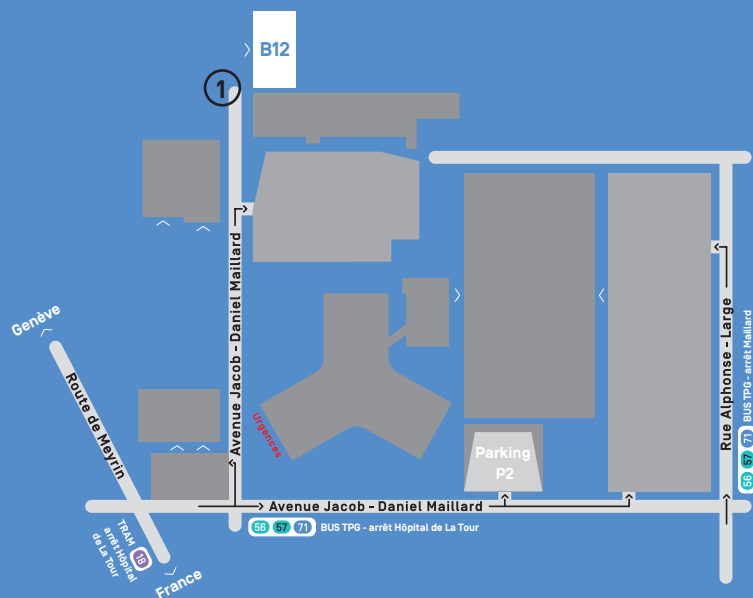

## Se rendre à l'unité de gynécologie

### En voiture

- 1 – Parquez-vous au parking souterrain du bâtiment B12
- 2 – Montez au rez-de-chaussée
- 3 – Présentez-vous à la réception de l'unité de gynécologie

### En transport public

- Bus 56, 57, 71, Arrêt «Hôpital de La Tour»  
Tram 18, Arrêt «Hôpital de La Tour»

# Unité de gynécologie

Rez-de-chaussée

Parking souterrain