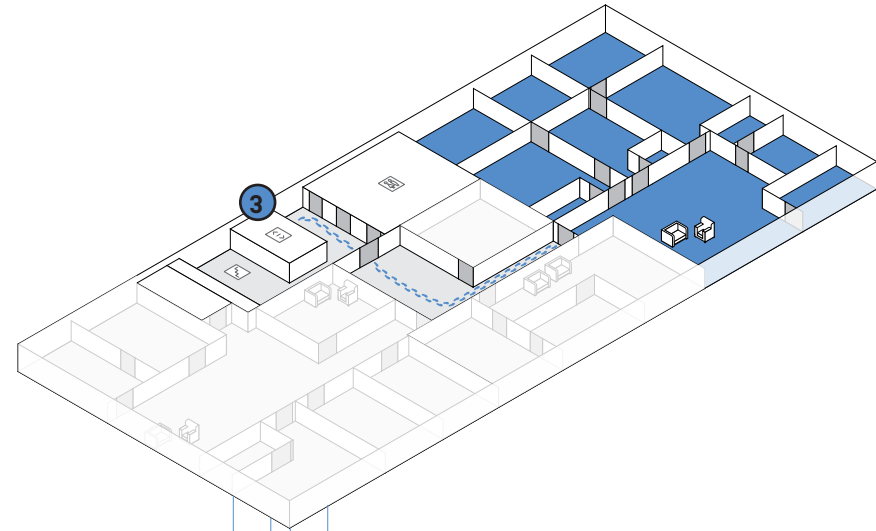

Se rendre au centre ORL

En voiture

- 1 – Parquez-vous au parking souterrain du bâtiment B12
- 2 – Montez au 1^{er} étage
- 3 – Présentez-vous à la réception du centre ORL

En transport public

- Bus 56, 57, 71, Arrêt «Hôpital de La Tour»
 Tram 18, Arrêt «Hôpital de La Tour»
- 2 – Montez au 1^{er} étage
 - 3 – Présentez-vous à la réception du centre ORL

1^{er} étage

Rez-de-chaussée
 Parking souterrain