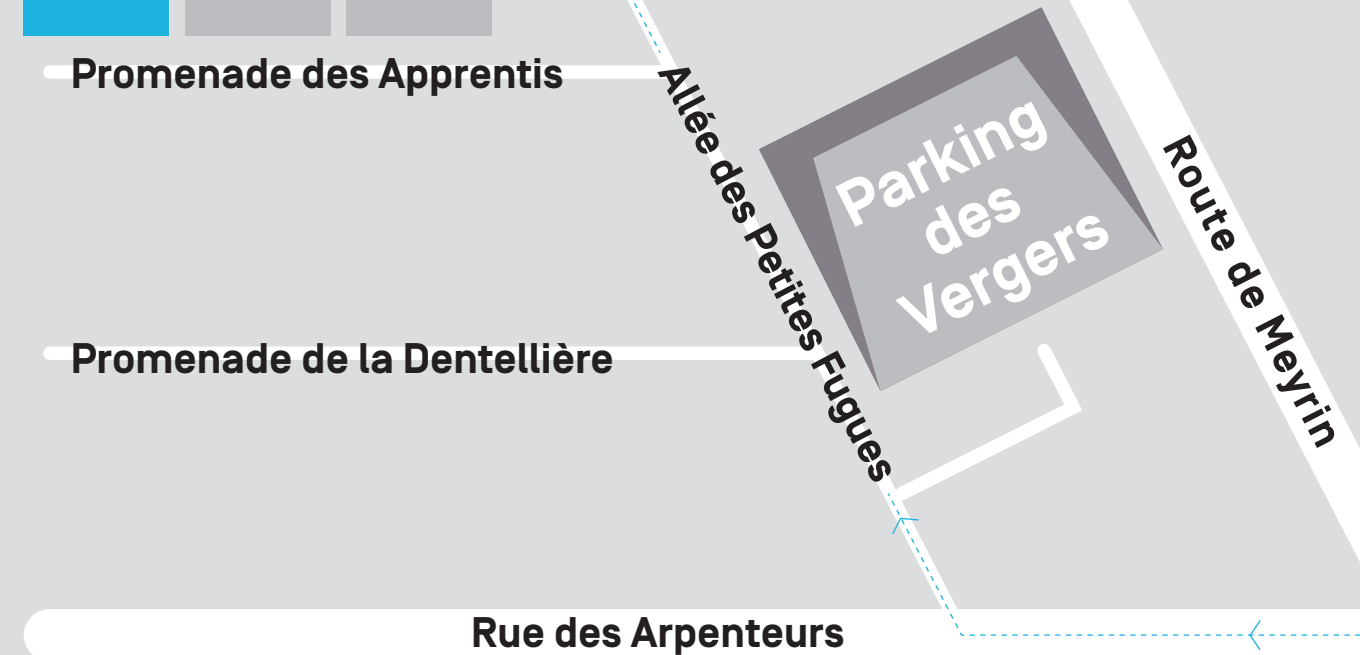

Salle des Vergers

Espl. des Récréations 13

Promenade des Apprentis

Promenade de la Dentellière

Rue des Arpenteurs

Route de Meyrin

Route de Meyrin

JDM9
JDM11

JDM1
JDM1 bis

Parking

TRAM 18

Avenue Jacob - Daniel Maillard

56 57 71 BUS TPG

B12

Parking P1

B1

Urgences

Accès livraisons marchandises

B2

Parking P2

Parking P3

Rue Alphonse - Large

56 57 71 BUS TPG - arrêt Maillard