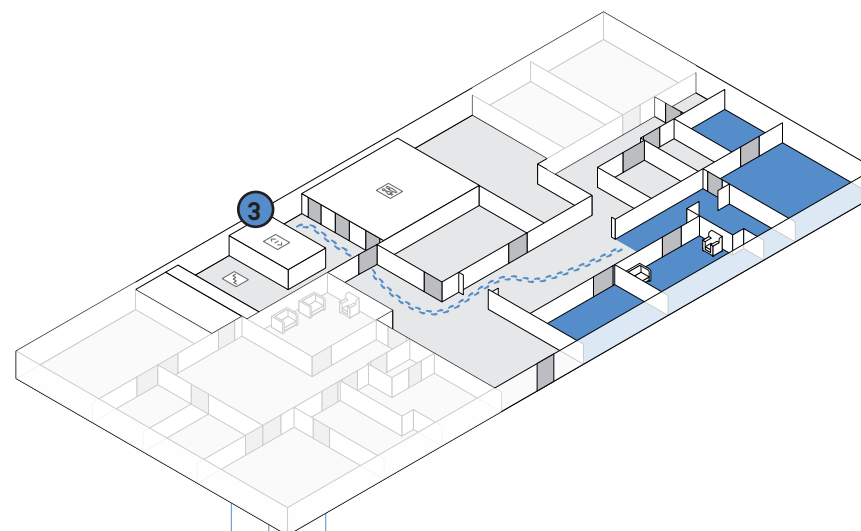

### En voiture

- 1 – Parquez-vous au parking souterrain du bâtiment B12
- 2 – Montez au rez-de-chaussée
- 3 – Présentez-vous à la réception du service d'urologie

### En transport public

- Bus 56, 57, 71, Arrêt «Hôpital de La Tour»  
 Tram 18, Arrêt «Hôpital de La Tour»
- 2 – Montez au rez-de-chaussée
  - 3 – Présentez-vous à la réception du service d'urologie

# Service d'urologie

Rez-de-chaussée

Parking souterrain