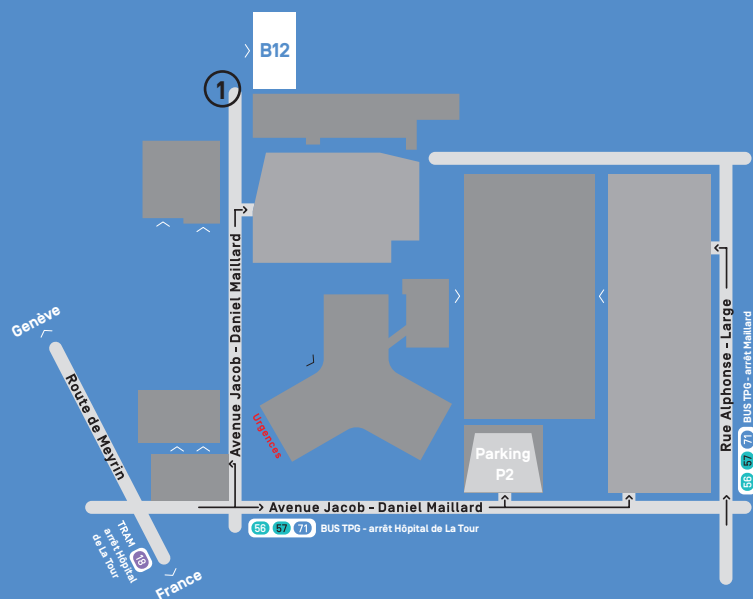

## Se rendre au service d'urologie

### En voiture

- 1 – Parquez-vous au parking souterrain du bâtiment B12
- 2 – Montez au rez-de-chaussée
- 3 – Présentez-vous à la réception du service d'urologie

### En transport public

- Bus 56, 57, 71, Arrêt «Hôpital de La Tour»  
 Tram 18, Arrêt «Hôpital de La Tour»
- 2 – Montez au rez-de-chaussée
  - 3 – Présentez-vous à la réception du service d'urologie